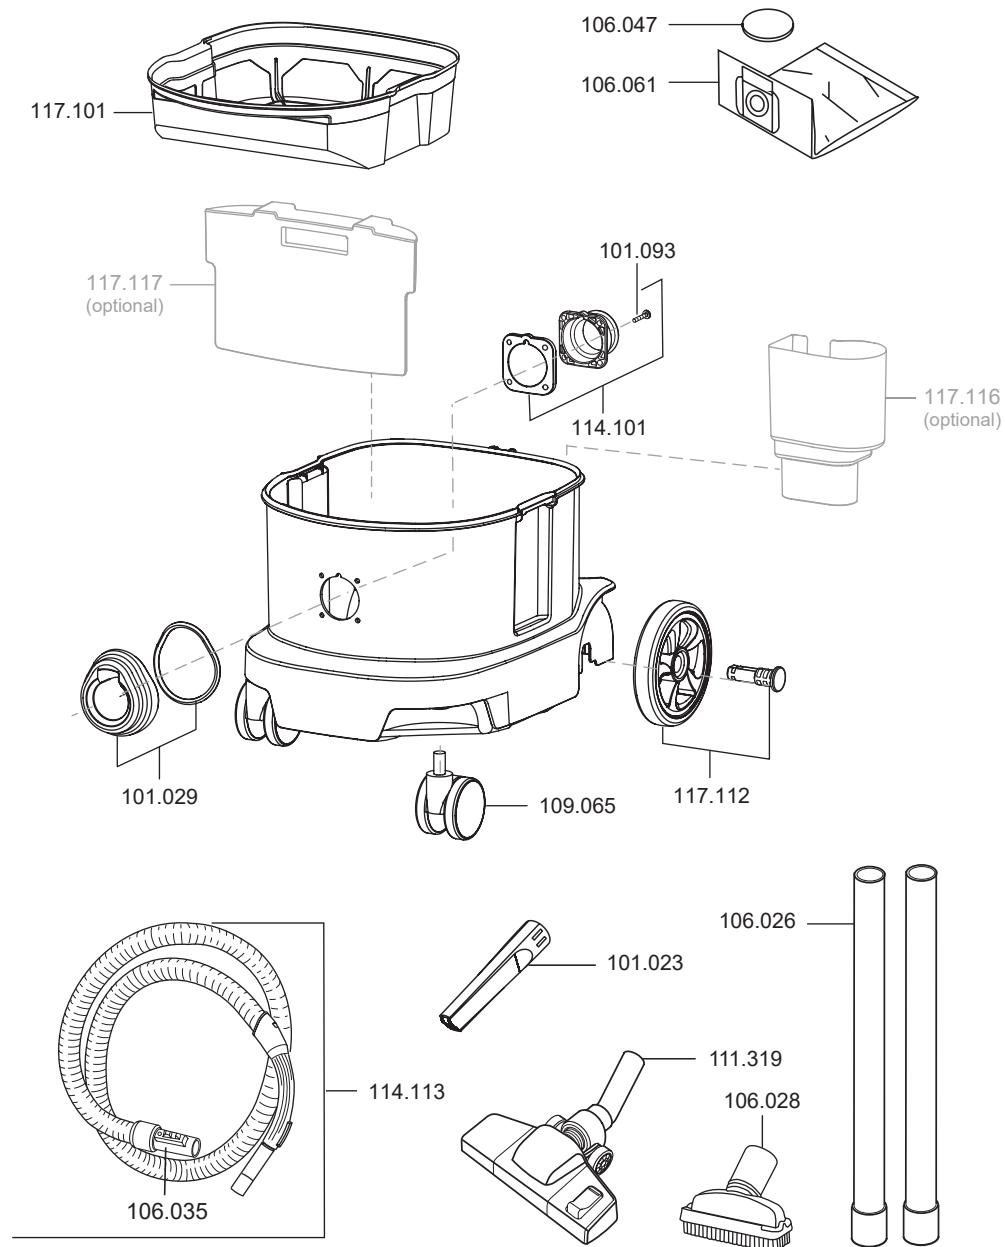

ERA EVO

Artikel-Nr. Beschreibung

Ersatzteile Trockensauger ERA EVO

106016	Schalter elektrisch
106018	Spannbügel, rot
106019	Filterhalter
111132	Filterkassette HEPA13
111310	Netzkabel, 10 m, rot, beids. steckbar
114105	Taster
114107	Motorlager unten
114108	Motorlager oben
114109	Gebläsemotor 700 Watt
117102	Dichtungs Set
117103	Dämmschaum Set
117104	Radset Kabelaufwicklung
117105	Handgriff kplt.
117106	Absteckstopfen
117107	Kabelaufwicklung
117108	LED
117113	Leistungsregelung
117124	Kabelsatz
117146	Logoschild neutral

ERA EVO

Artikel-Nr. Beschreibung

Ersatzteile Trockensauger ERA EVO

101023	Fugendüse, D32, 220 mm
101029	Kupplungsgehäuse Set
101093	Schraube Kupplungsgehäuse
106026	Saugrohr, D32, Aluminium
106028	Polsterdüse, D32, 115 mm
106035	Schlauchanschluss kplt.
106047	Motorschutzfilter
106061	Vliesfiltertüte HEPA 13 (VE = 10 Stk.)
109065	Lenkrolle, D60
111319	Kombidüse, D32, 280 mm
114101	Flansch für Vliesfiltertüte
114113	Saugschlauch, D32, 2,5m
117101	Vliesfilterkorb kplt.
117112	Rad

Zubehör Trockensauger ERA EVO

106013	Vliesfiltertüte (VE = 10 Stk.)
106014	Vliesfiltertüte (VE = 250 Stk.)
106044	Saugschlauch je Meter, D32
106061	Vliesfiltertüte HEPA 13 (VE = 10 Stk.)
106067	Saugschlauch je Meter, antistatisch
109111	Saugschlauch, 3 m, antistatisch
111133	Teleskop-Saugrohr, D32, Edelstahl
111159	Netzkabel, 15m, schwarz, beids. steckbar
111172	Netzkabel, 15m, rot, beids. steckbar
101104	Bürststreifen Set 360 mm für 111.207 (Rosshaar)
117116	Aufbewahrungsbox
117117	Staufach Filtertüte
117148	Handgriff, antistatisch